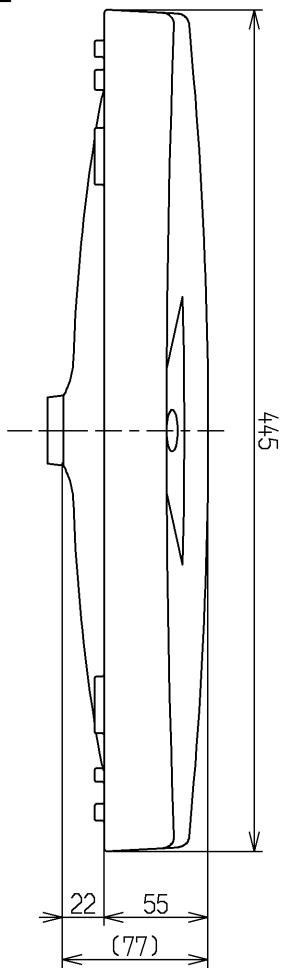

生産中止図面

2011/03

＜付属品＞  
 ガタ防止パッキン ー式 × 1  
 整流ジャバラユニット ー式 × 1

<b>TOTO</b>			単位 mm	名称
製図 米	検図 稲垣	日付 新川 17.09.15	尺度 1 : 4	タンクふた
備考				図番 S321ACR Q