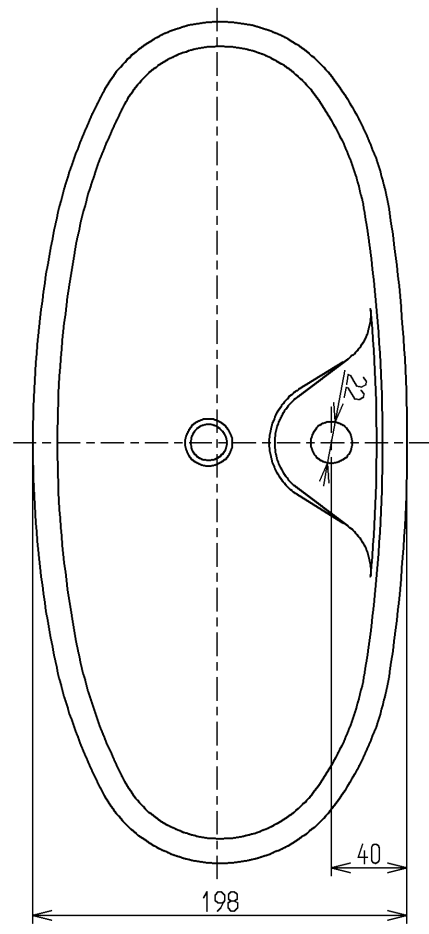

生産中止図面

2011/03

＜付属品＞  
 ガタ防止パッキン ー式 × 1  
 整流ジャバラユニット ー式 × 1

<b>TOTO</b>			単位 mm	名称
製図 米	検図 稲垣	日付 新川 17.09.15	尺度 1 : 4	タンクふた
備考				図番 S321ACR Q